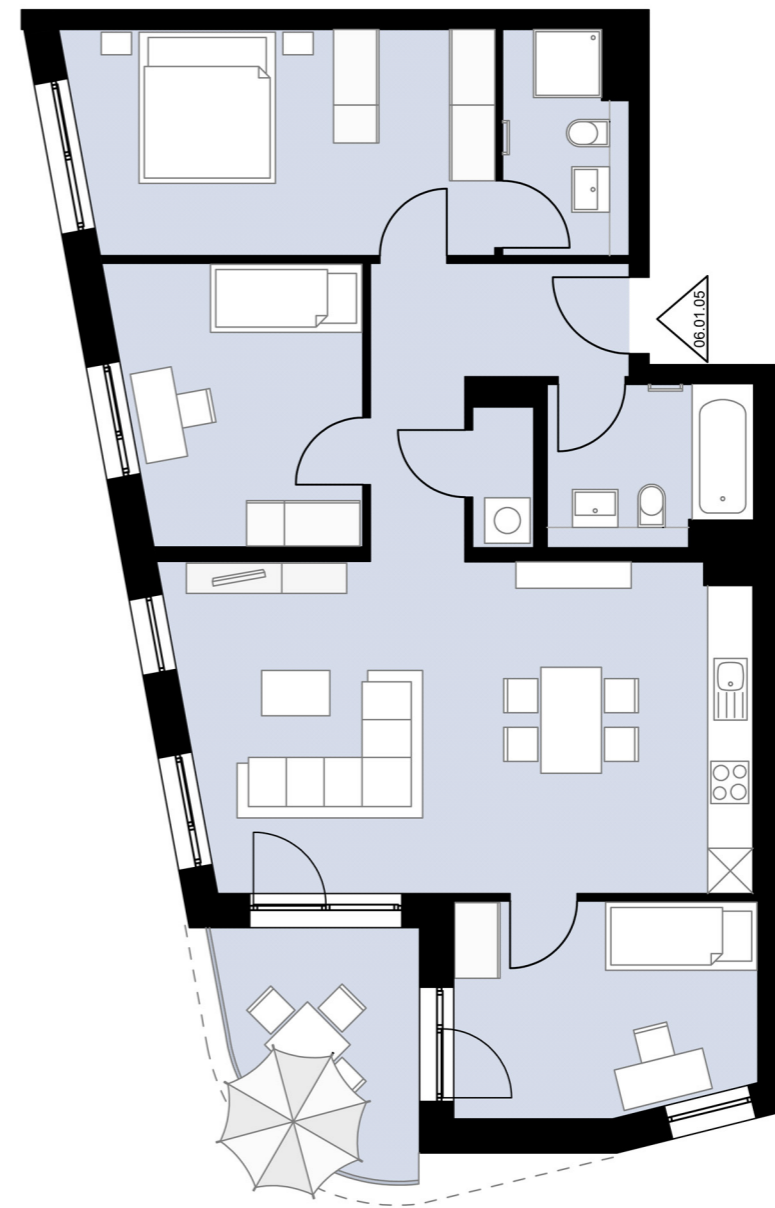

## 4-Zimmer **Wohnung** mit Loggia

Haus 6

1. Obergeschoss

Wohnung 06.01.05

Gesamtwohnfläche **96,0 m<sup>2</sup>**

Alle Maß- und m<sup>2</sup>-Angaben sind circa-Angaben und können im Zuge der Ausführungsplanung abweichen. Technische Änderungen sind vorbehalten.  
Die Einrichtung ist ein Gestaltungsbeispiel. Flächenberechnung nach WoFIV

M 1:100 // DIN A3