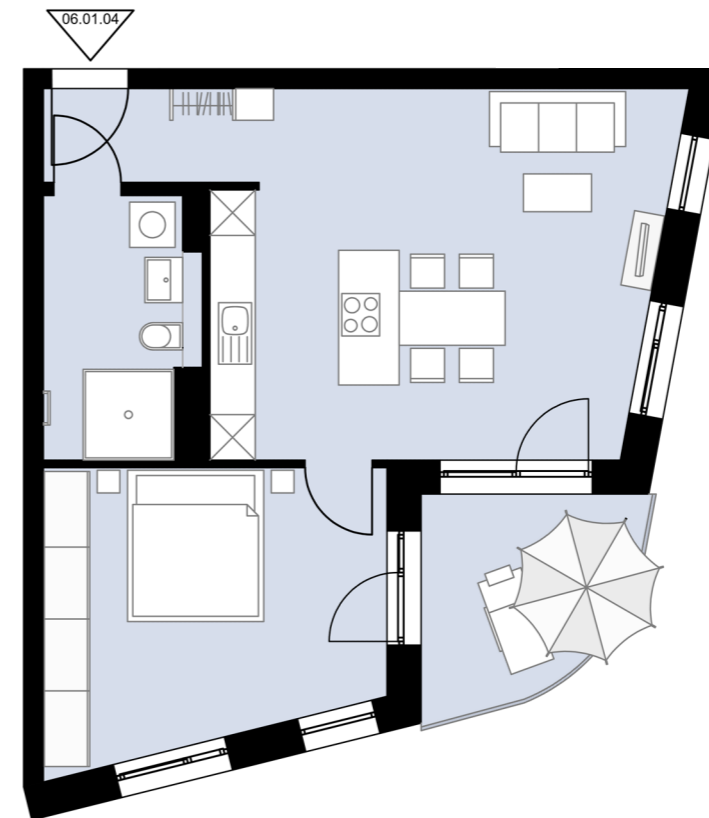

2-Zimmer **Wohnung** mit Loggia // Barrierefrei

Haus 6

1. Obergeschoss

Wohnung 06.01.04

Gesamtwohnfläche **58,0 m²**

Alle Maß- und m²-Angaben sind circa-Angaben und können im Zuge der Ausführungsplanung abweichen. Technische Änderungen sind vorbehalten.
Die Einrichtung ist ein Gestaltungsbeispiel. Flächenberechnung nach WoFIV

M 1:100 // DIN A3