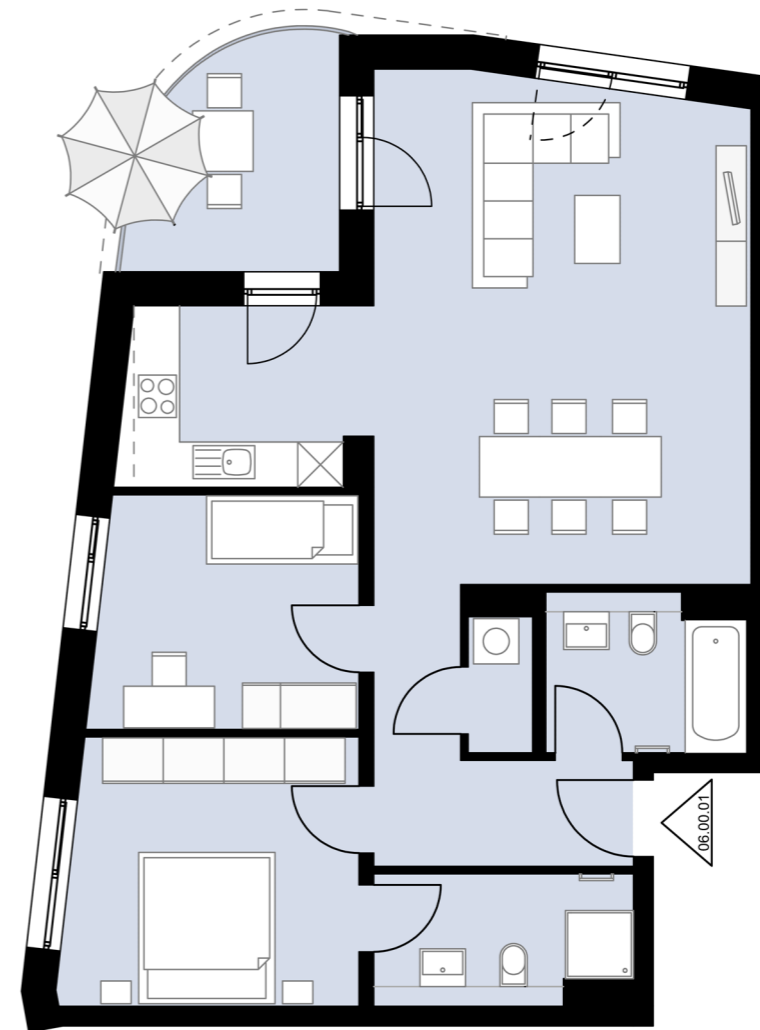

3-Zimmer **Wohnung** mit Loggia

Haus 6

Erdgeschoss

Wohnung 06.00.01

Gesamtwohnfläche **88,7 m²**

Alle Maß- und m²-Angaben sind circa-Angaben und können im Zuge der Ausführungsplanung abweichen. Technische Änderungen sind vorbehalten.
Die Einrichtung ist ein Gestaltungsbeispiel. Flächenberechnung nach WoFIV

M 1:100 // DIN A3