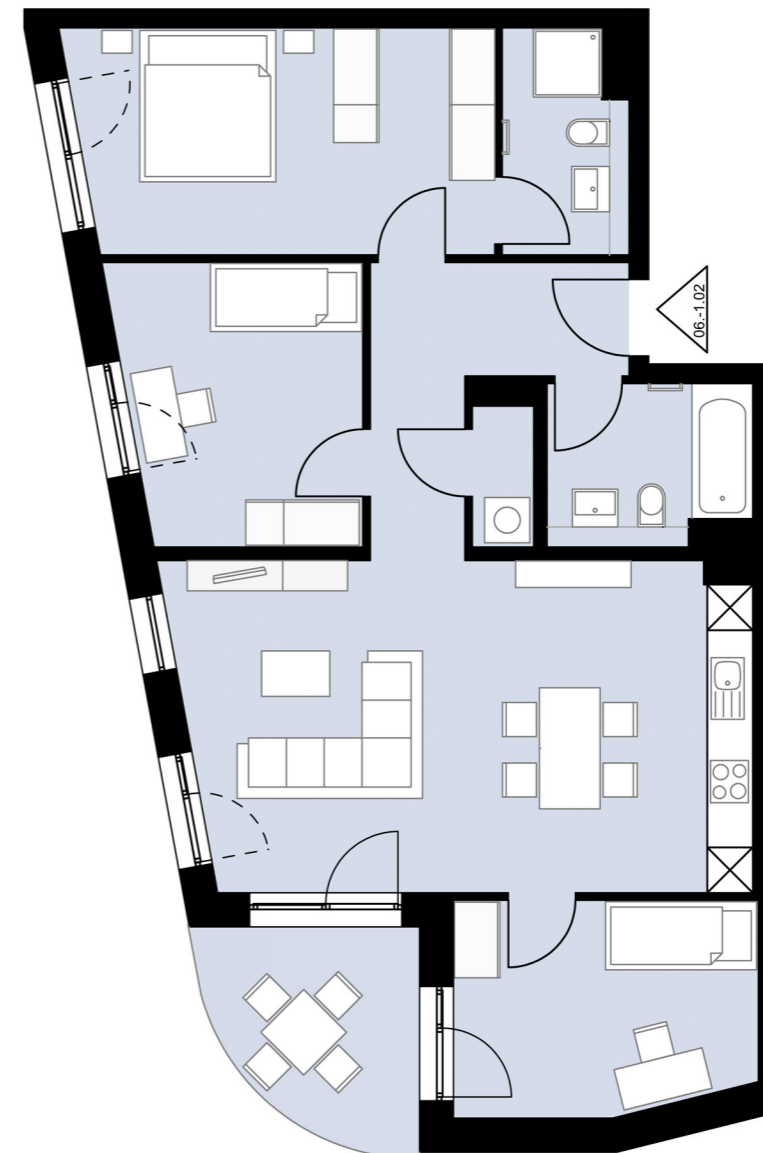

4-Zimmer **Wohnung** mit Terrasse

Haus 6

Untergeschoss

Wohnung 06.-1.02

Gesamtwohnfläche **96,7 m²**

Alle Maß- und m²-Angaben sind circa-Angaben und können im Zuge der Ausführungsplanung abweichen. Technische Änderungen sind vorbehalten.
Die Einrichtung ist ein Gestaltungsbeispiel. Flächenberechnung nach WoFIV

M 1:100 // DIN A3