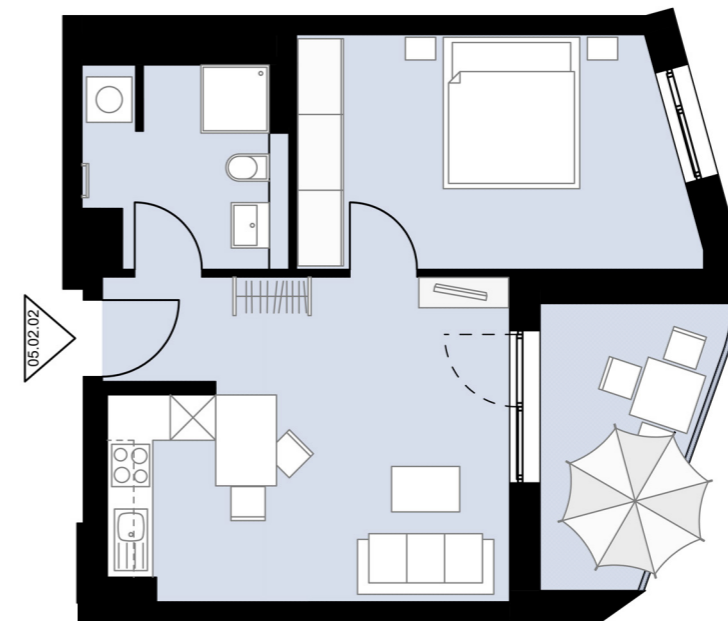

2-Zimmer Wohnung mit Loggia

Haus 5

2. Obergeschoss

Wohnung 05.02.02

Gesamtwohnfläche 48,0 m²

Alle Maß- und m²-Angaben sind circa-Angaben und können im Zuge der Ausführungsplanung abweichen. Technische Änderungen sind vorbehalten.
Die Einrichtung ist ein Gestaltungsbeispiel. Flächenberechnung nach WoFIV

M 1:100 // DIN A3

1 m