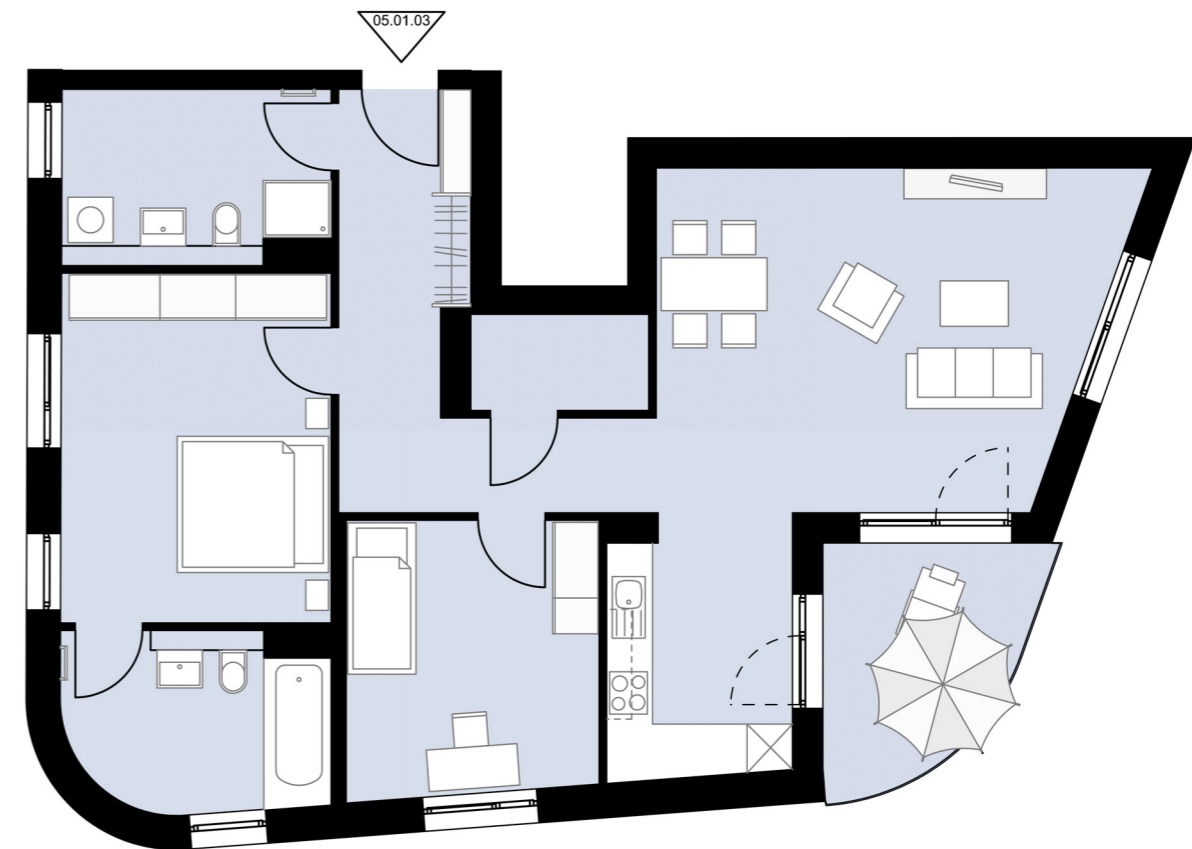

3-Zimmer **Wohnung** mit Loggia

Haus 5

1. Obergeschoss

Wohnung 05.01.03

Gesamtwohnfläche 97,0 m²

Alle Maß- und m²-Angaben sind circa-Angaben und können im Zuge der Ausführungsplanung abweichen. Technische Änderungen sind vorbehalten.
Die Einrichtung ist ein Gestaltungsbeispiel. Flächenberechnung nach WoFIV

M 1:100 // DIN A3

1 m