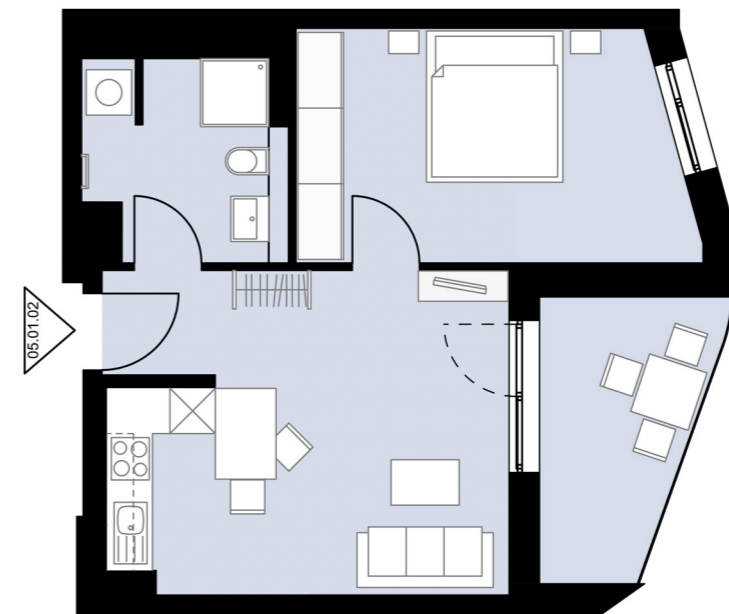

2-Zimmer **Wohnung** mit Loggia

Haus 5

1. Obergeschoss

Wohnung 05.01.02

Gesamtwohnfläche **48,0 m²**

Alle Maß- und m²-Angaben sind circa-Angaben und können im Zuge der Ausführungsplanung abweichen. Technische Änderungen sind vorbehalten.
Die Einrichtung ist ein Gestaltungsbeispiel. Flächenberechnung nach WoFIV

M 1:100 // DIN A3