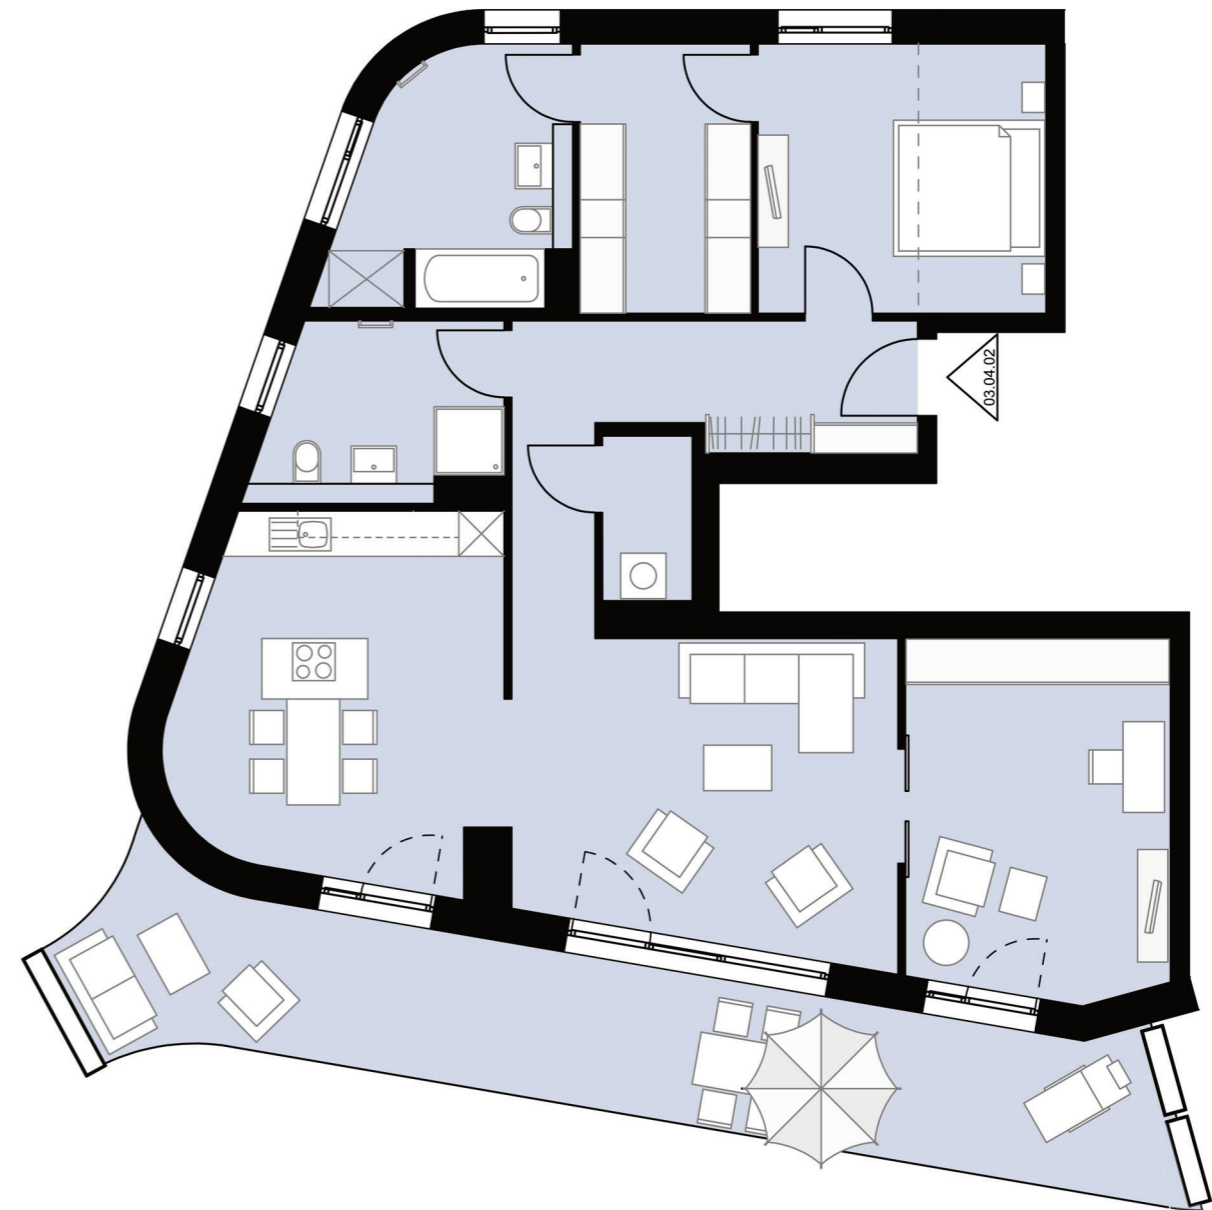

3-Zimmer **Wohnung** mit Dachterrasse

Haus 3

3. Obergeschoss

Wohnung 03.04.02

Gesamtwohnfläche 125,1 m²

Alle Maß- und m²-Angaben sind circa-Angaben und können im Zuge der Ausführungsplanung abweichen. Technische Änderungen sind vorbehalten.
Die Einrichtung ist ein Gestaltungsbeispiel. Flächenberechnung nach WoFIV

M 1:100 // DIN A3

1 m