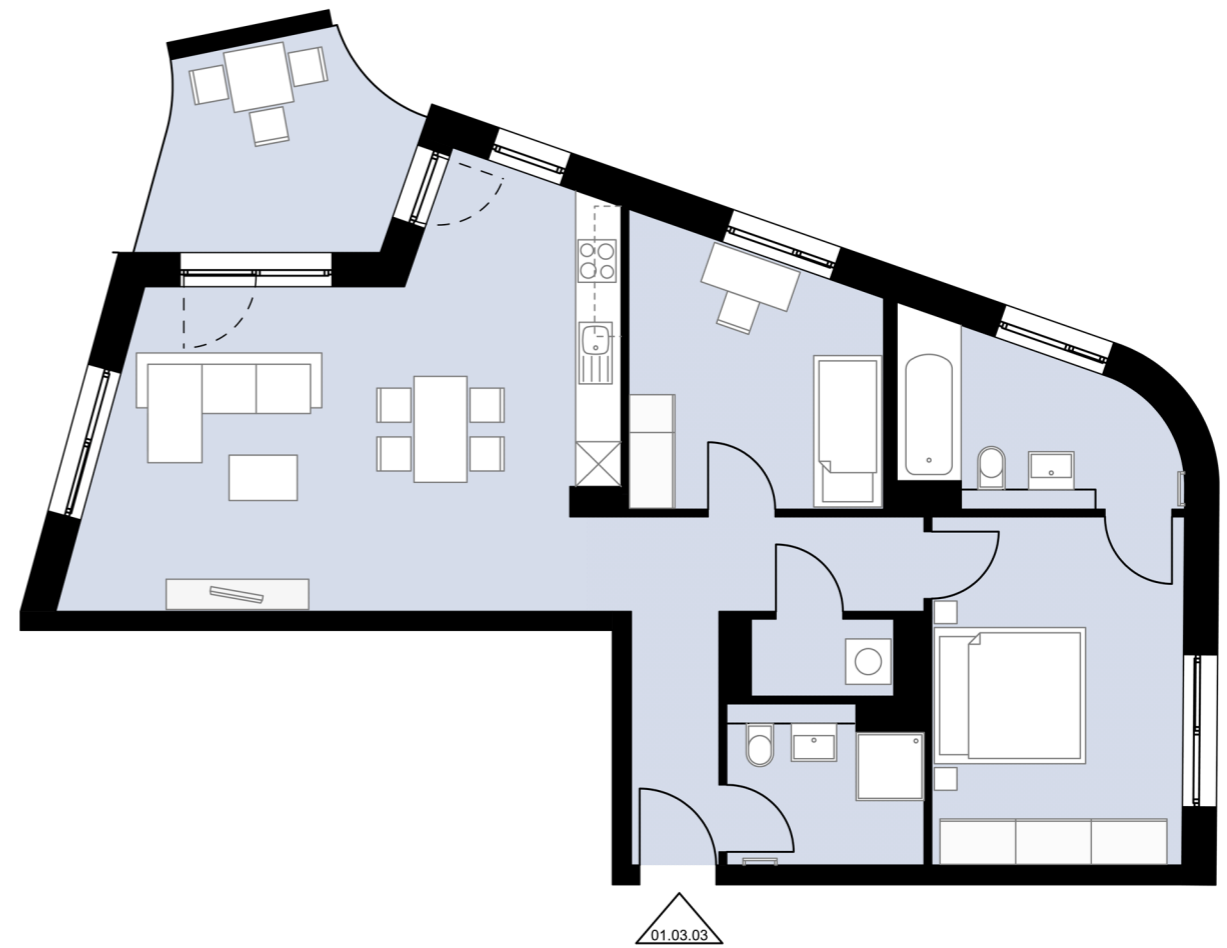

3-Zimmer Wohnung mit Loggia

Haus 1

3. Obergeschoss

Wohnung 01.03.03

Gesamtwohnfläche 87,5 m²

Alle Maß- und m²-Angaben sind circa-Angaben und können im Zuge der Ausführungsplanung abweichen. Technische Änderungen sind vorbehalten.
Die Einrichtung ist ein Gestaltungsbeispiel. Flächenberechnung nach WoFIV

M 1:100 // DIN A3