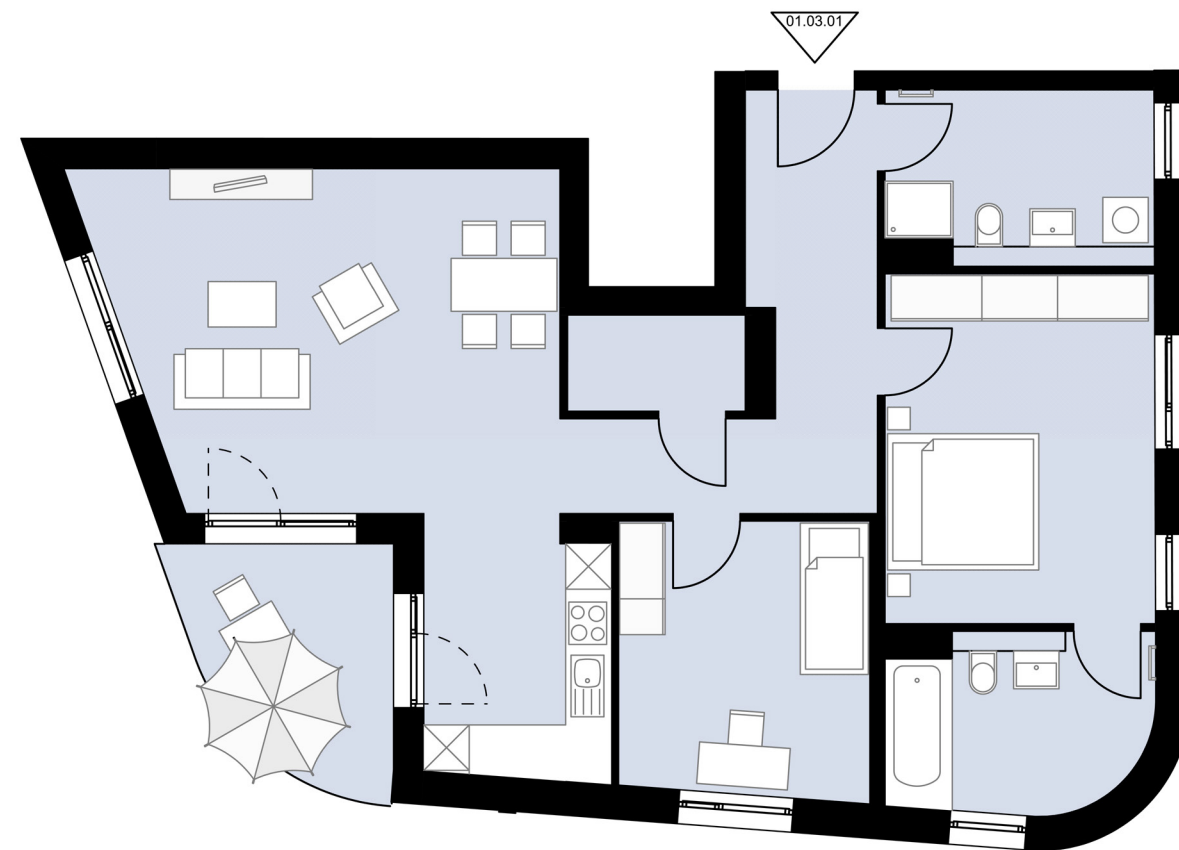

3-Zimmer **Wohnung** mit Loggia

Haus 1

3. Obergeschoss

Wohnung 01.03.01

Gesamtwohnfläche **97,6 m²**

Alle Maß- und m²-Angaben sind circa-Angaben und können im Zuge der Ausführungsplanung abweichen. Technische Änderungen sind vorbehalten.
Die Einrichtung ist ein Gestaltungsbeispiel. Flächenberechnung nach WoFIV

M 1:100 // DIN A3

1 m