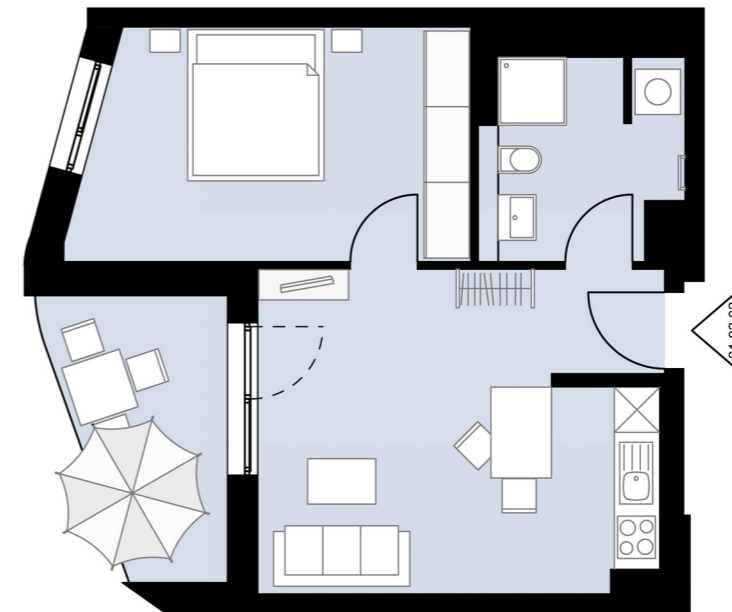

2-Zimmer **Wohnung** mit Loggia

Haus 1

2. Obergeschoss

Wohnung 01.02.02

Gesamtwohnfläche **48,4 m²**

Alle Maß- und m²-Angaben sind circa-Angaben und können im Zuge der Ausführungsplanung abweichen. Technische Änderungen sind vorbehalten.
Die Einrichtung ist ein Gestaltungsbeispiel. Flächenberechnung nach WoFIV

M 1:100 // DIN A3