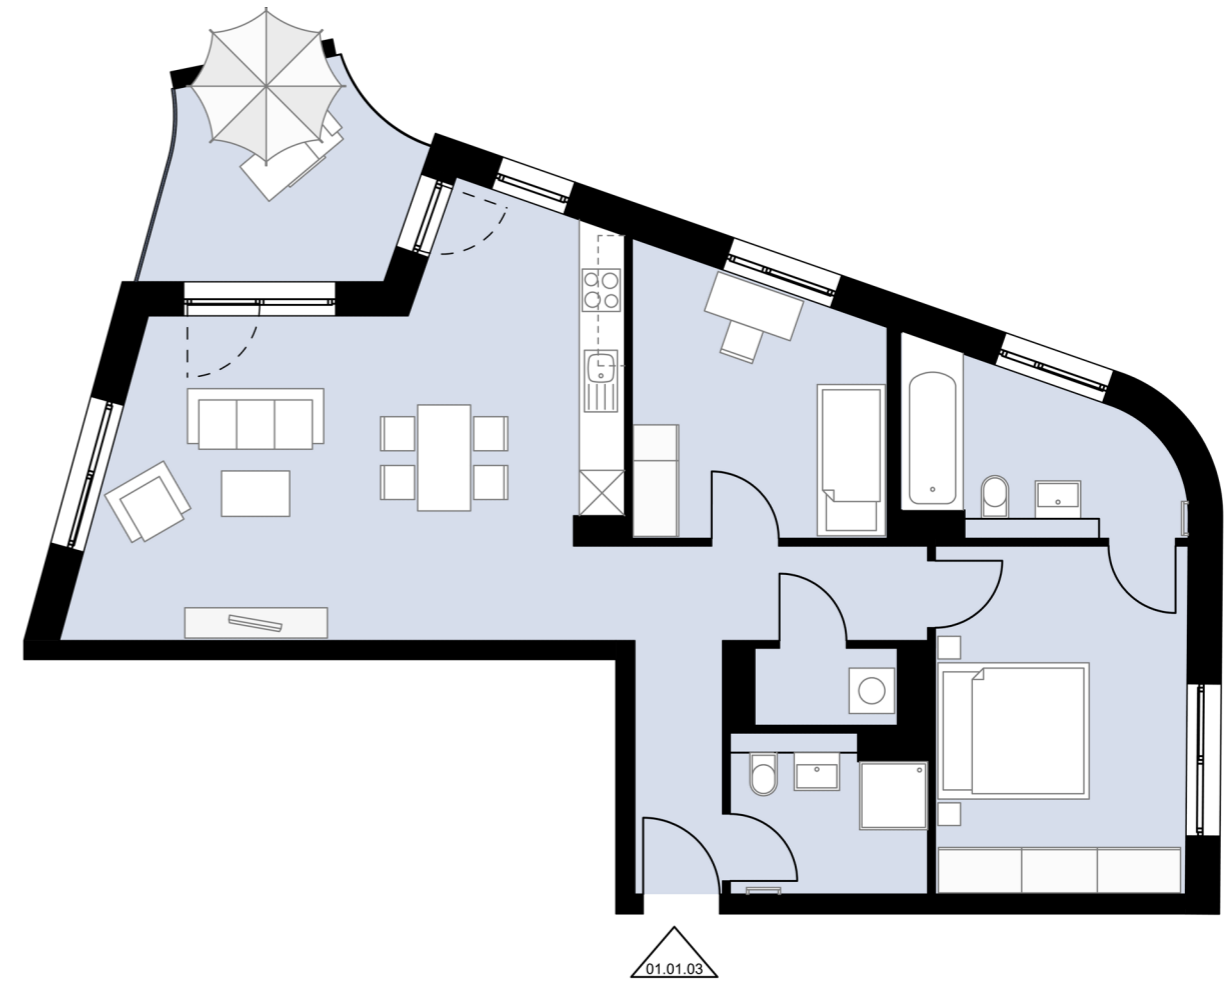

## 3-Zimmer **Wohnung** mit Loggia

Haus 1

1. Obergeschoss

Wohnung 01.01.03

Gesamtwohnfläche **87,5 m<sup>2</sup>**

Alle Maß- und m<sup>2</sup>-Angaben sind circa-Angaben und können im Zuge der Ausführungsplanung abweichen. Technische Änderungen sind vorbehalten.  
Die Einrichtung ist ein Gestaltungsbeispiel. Flächenberechnung nach WoFIV

M 1:100 // DIN A3

1 m