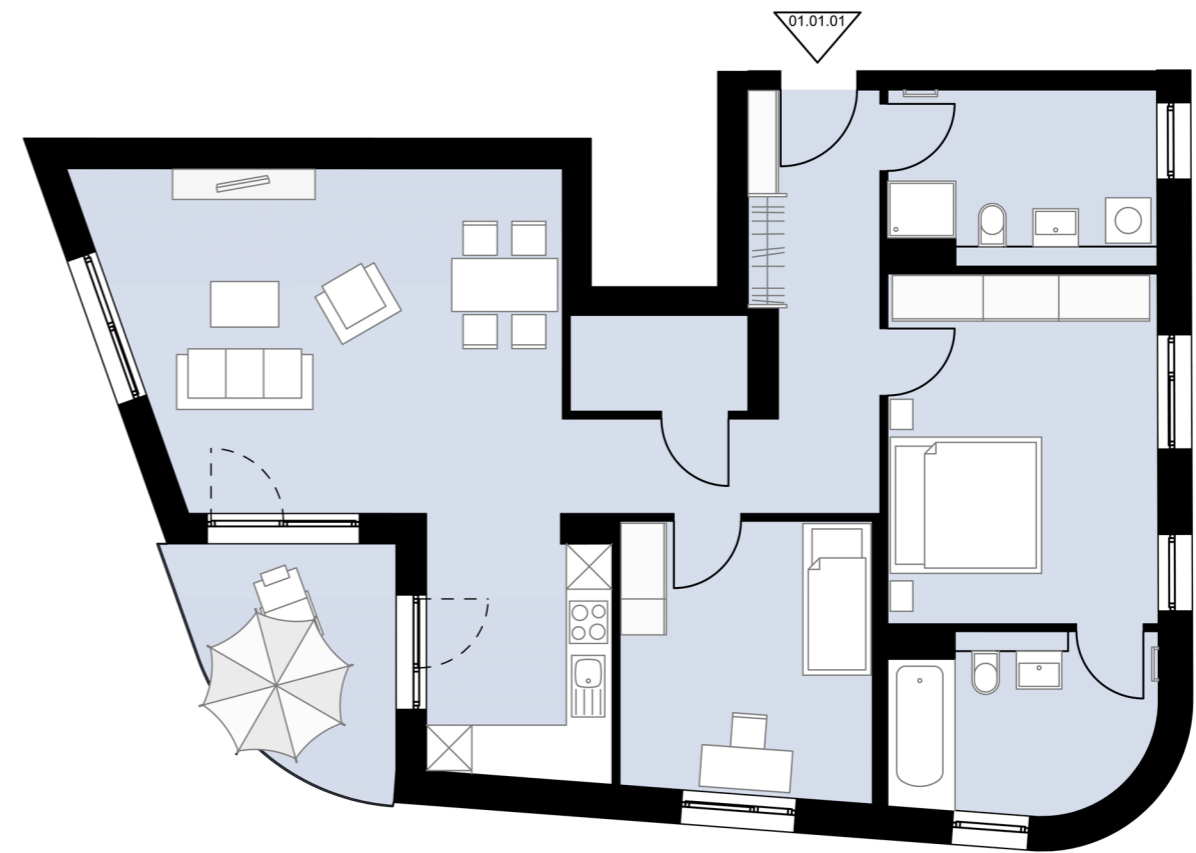

3-Zimmer Wohnung mit Loggia

Haus 1

1. Obergeschoss

Wohnung 01.01.01

Gesamtwohnfläche 97,4 m²

Alle Maß- und m²-Angaben sind circa-Angaben und können im Zuge der Ausführungsplanung abweichen. Technische Änderungen sind vorbehalten.
Die Einrichtung ist ein Gestaltungsbeispiel. Flächenberechnung nach WoFIV

M 1:100 // DIN A3