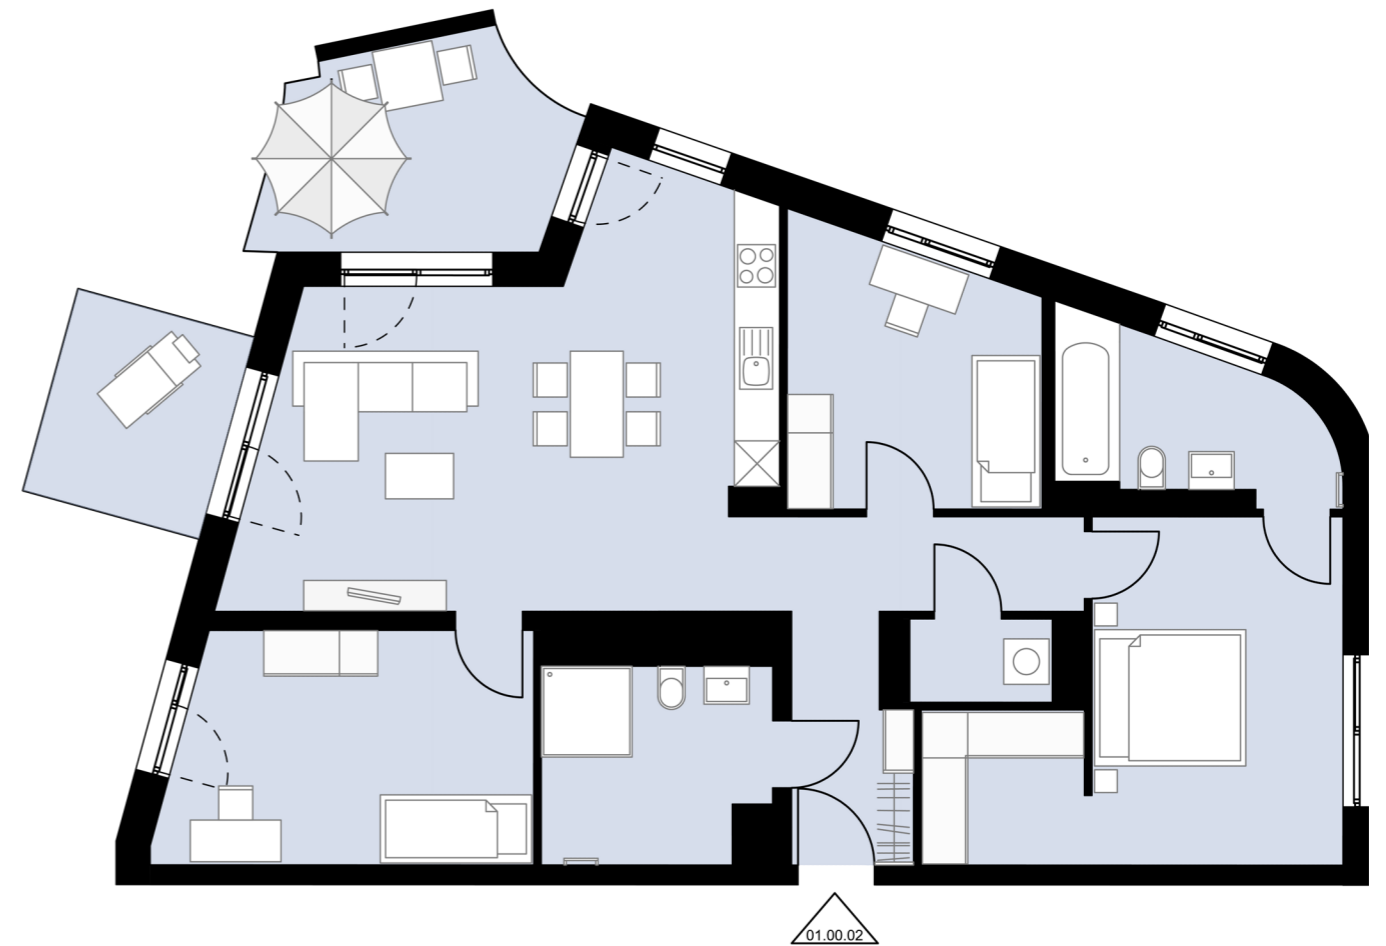

4-Zimmer Wohnung
mit 2 Terrassen // Barrierefrei

Haus 1

Erdgeschoss

Wohnung 01.00.02

Gesamtwohnfläche 114,8 m²

Alle Maß- und m²-Angaben sind circa-Angaben und können im Zuge der Ausführungsplanung abweichen. Technische Änderungen sind vorbehalten.
Die Einrichtung ist ein Gestaltungsbeispiel. Flächenberechnung nach WoFIV

M 1:100 // DIN A3